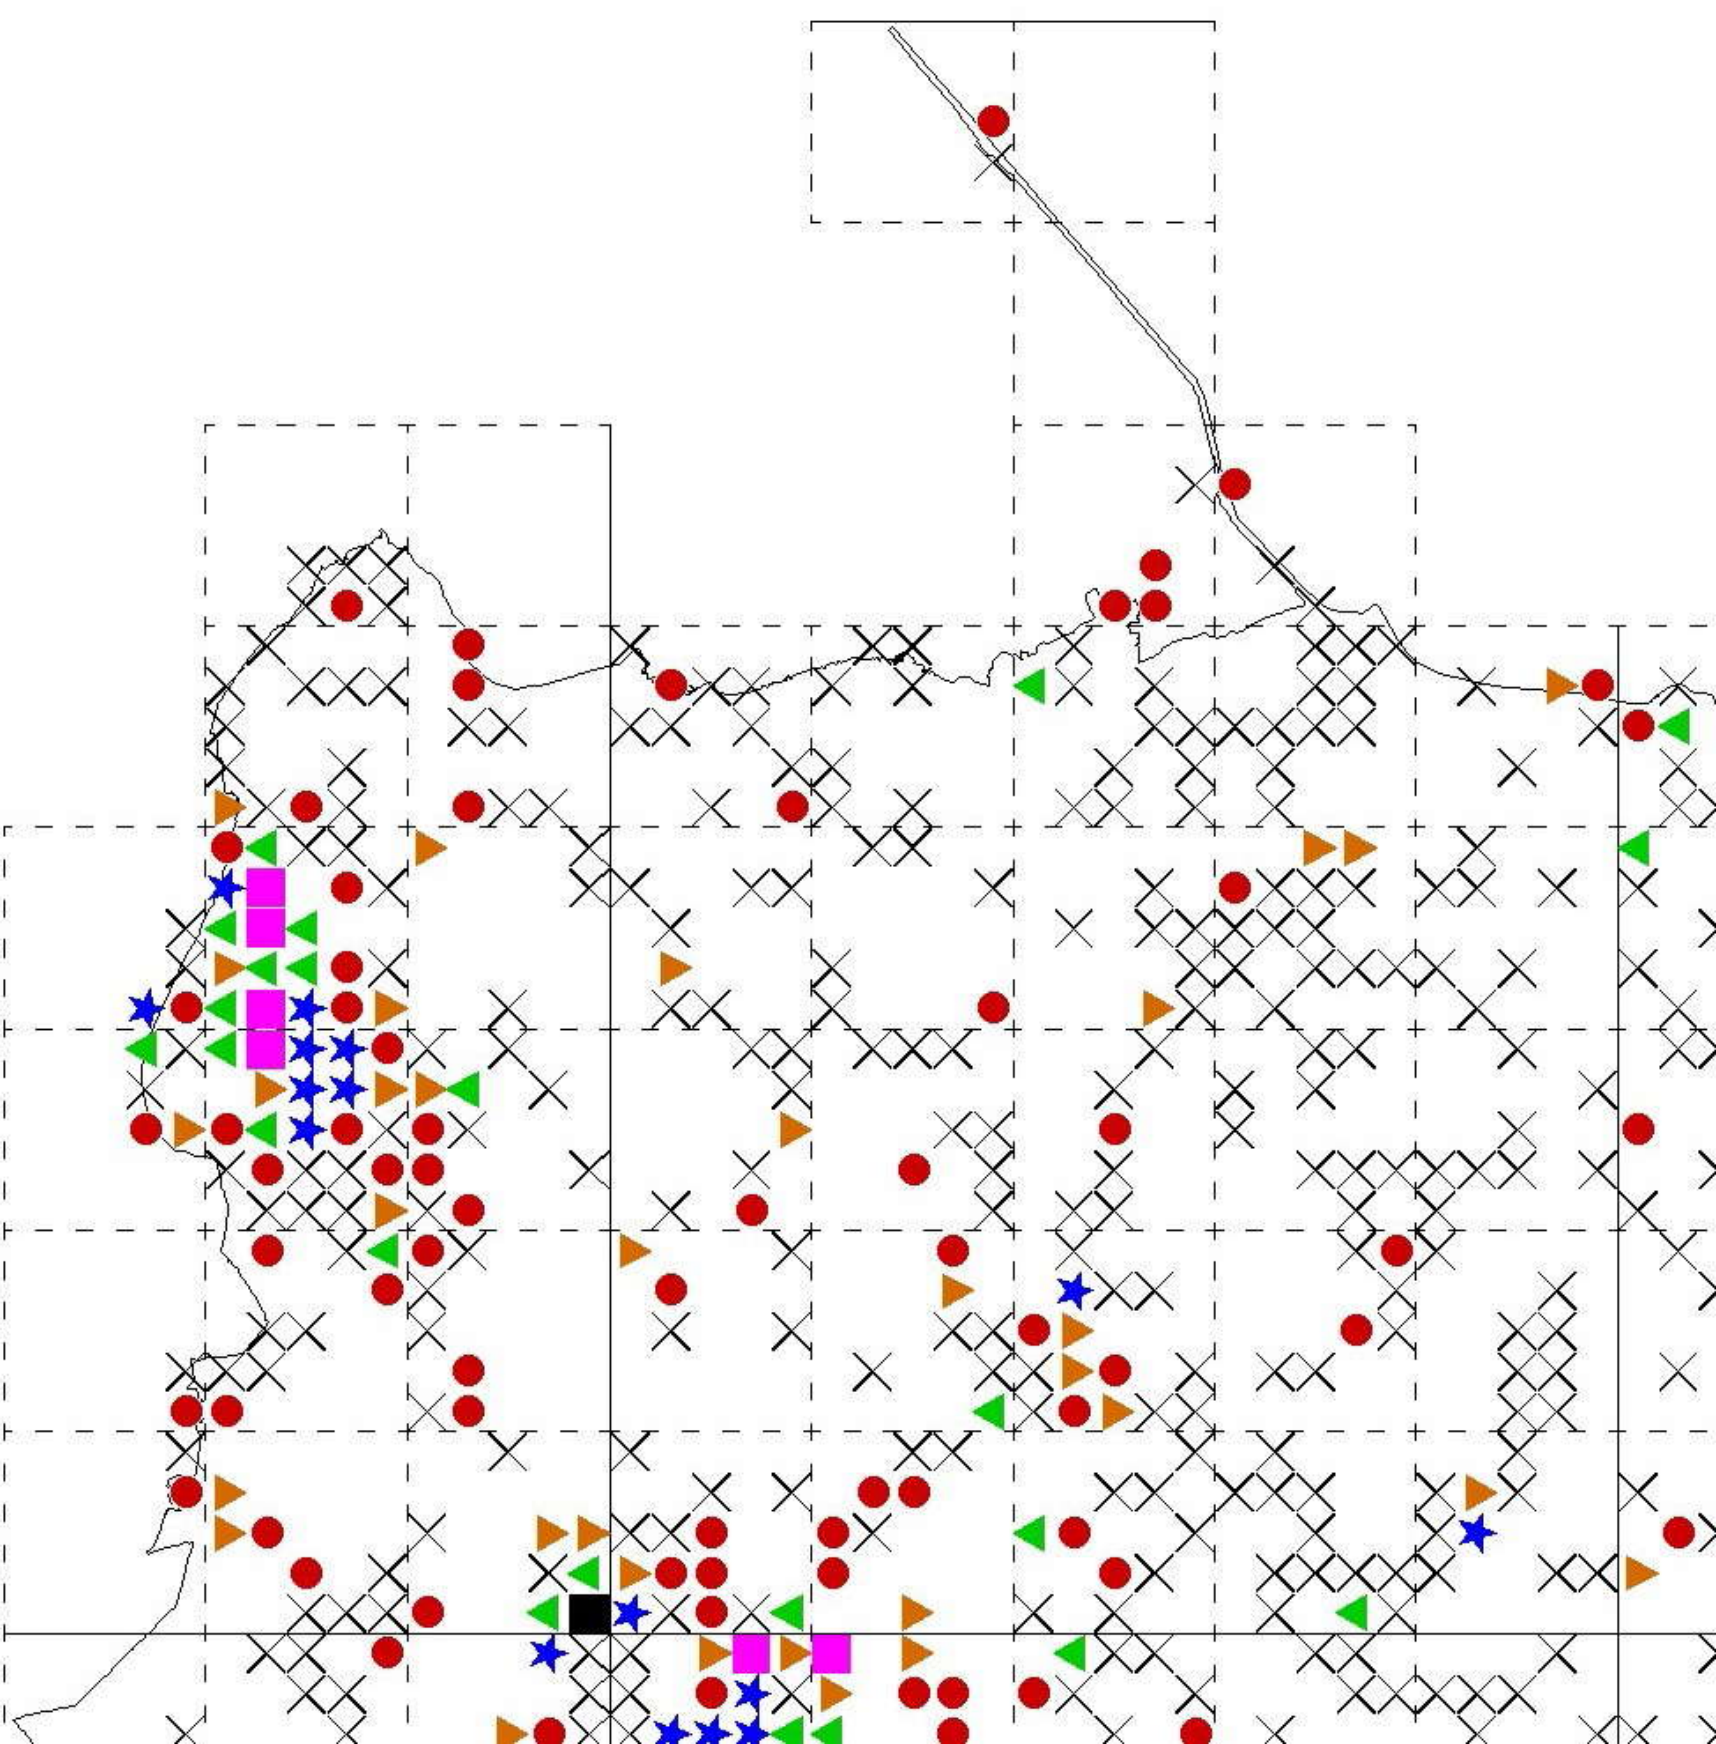

575

Aantal soorten per kilometerhok t/m 2013

© WPN, district Friesland, 2014

570

565

560

555

550

545

540

535

110

115

120

125

130

135

140

145

150

155

160

165

170

175

180

525